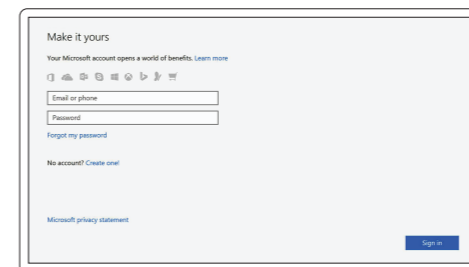

Sign in to your Microsoft account or create a local account

Prijavite se u Microsoft račun ili izradite lokalni račun

Jelentkezzen be a Microsoft-fiókjába, vagy hozzon létre helyi fiókot

Войти в учетную запись Microsoft или создать локальную учетную запись

Prijavite se na svoj Microsoft nalog ili kreirajte lokalni nalog