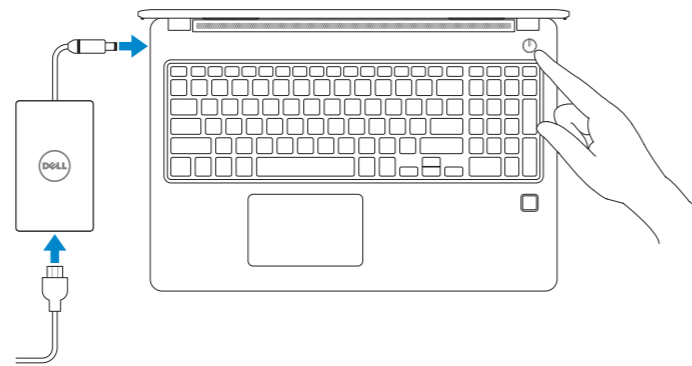

Latitude 15 3580

3000 Series

Quick Start Guide

Priručnik za brzi početak rada

Gyors üzembe helyezési útmutató

Краткое руководство по началу работы

Priručnik za brzi start

1 Connect the power adapter and press the power button

Priključite adapter za napajanje i pritisnite gumb za uključivanje/isključivanje

Csatlakoztassa a tápadaptert, és nyomja meg a bekapcsológombot

Подключите адаптер источника питания и нажмите на кнопку питания

Povežite adapter za napajanje i pritisnite dugme za napajanje